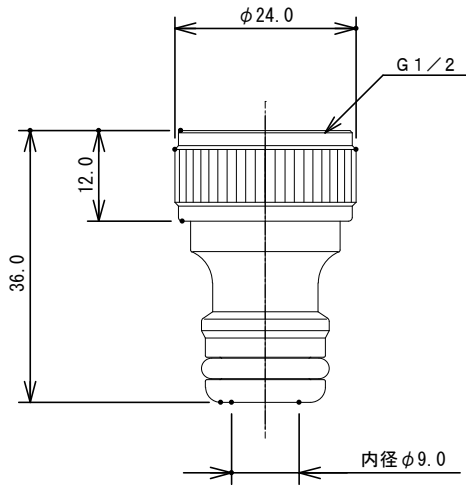

SUS304
21.7 (肉厚1.5mm)

SSW-S サーフシャワーS

株式会社 マルミ

Scale

S=1/15

Data

2025/01/22

単位mm

尺度

1/1

ホース接続金具