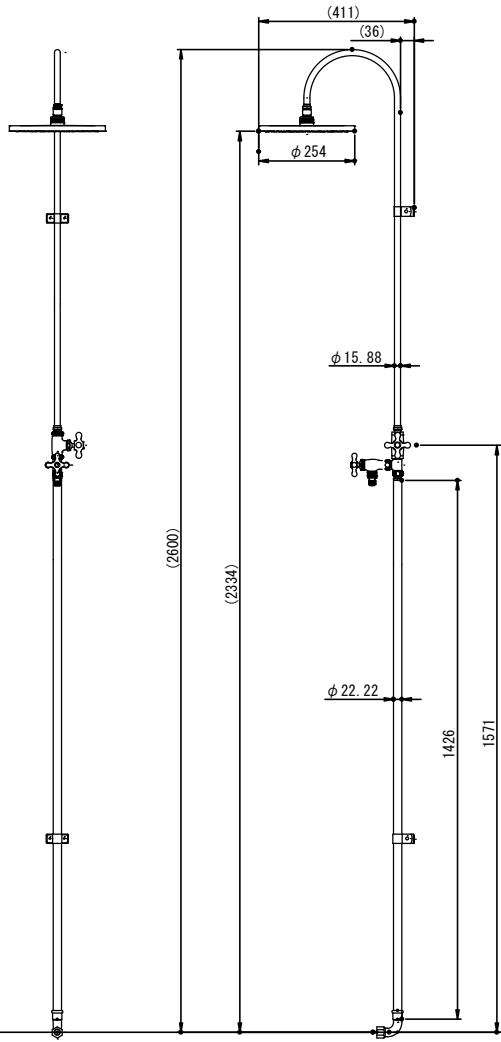

※画像はイメージです。
独立型ではありません。

Surf Shower

サーフシャワーS (SSW-S)

定価 ¥87,000 (税抜)

サーフシャワーM (SSW-M)

定価 ¥138,000 (税抜)